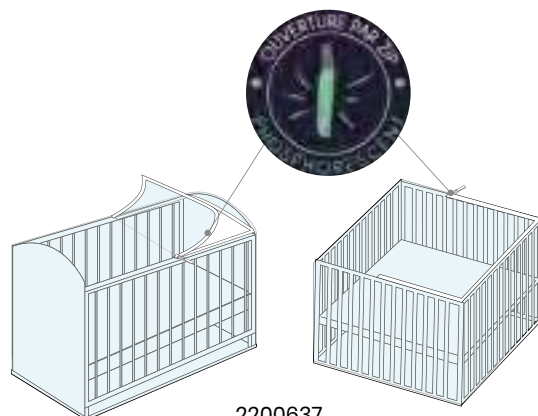

# les accessoires

support de couffin

arceaux métalliques bois massif  
peinture laquée  
dimension : 525 x 455 x 500 mm  
poids : 2,50 kg

testé et certifié conforme  
à la norme NF EN 1466 (2014)

flèche de lit socle

tube en métal  
laqué blanc

hauteur 152 cm

tube en métal  
fixations à molette

hauteur 152 cm

moustiquaire ciel de lit

maillage ultra fin  
bloque tous types d'insectes volants  
ouverture zippée sur toute la hauteur  
tirette zip phosphorescente

moustiquaire housse

maillage ultra fin  
bloque tous types d'insectes volants  
forme housse pour lits et parc  
ouverture zippée forme u  
tirette zip phosphorescente