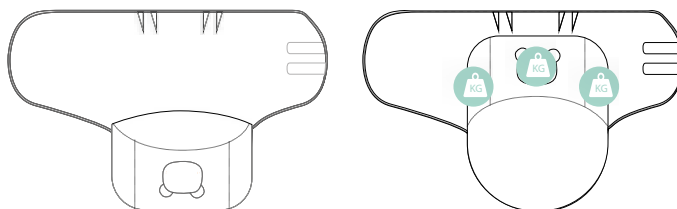

TOG 3

2100064

3 700948 331897

rassure et calme bébé
imite les câlins

aide à l'endormissement
réduit la sensation de vide

spéciale nourrisson
TOG 3 adapté à la naissance
ouverture zippée sur le côté
pour un change facilité

des matières douces
en jersey 100 % coton

Dimension : 65 cm

couverture d'emmaillotage

Les étapes
de l'emmaillotage

1

2

3

4

rassure et calme bébé
imite les câlins

aide à l'endormissement
réduit la sensation de vide

emmaillotage facile
l'emmaillotage est une technique
souvent utilisée chez les nourrissons
afin de les apaiser et les aider à
s'endormir

des matières douces
en jersey 100 % coton

2100063

3 700948 331880

bouillote ceinture