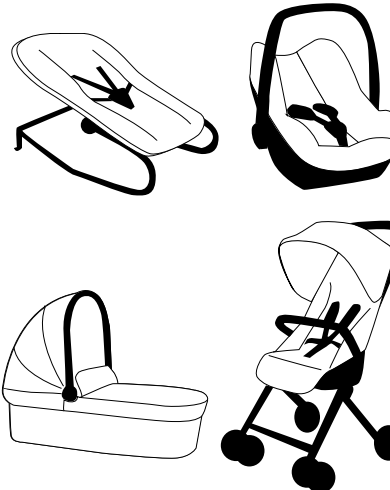

maille 3D
100% polyester
Jersey 80% coton
20% polyester
mousse polyuréthane

2100071

3 700948 331965

coussin de tête BALLOON COMFORT

Terracotta
2100058

3 700948 331835

Galet
2100057

3 700948 331828

Blanc
2100056

3 700948 331811

pour une tête bien ronde
forme adaptée au crâne de bébé

dessus en micro éponge
100% polyester
doux et absorbant

garnissage ouate 100% polyester

coussin de tête 3D BALLOON