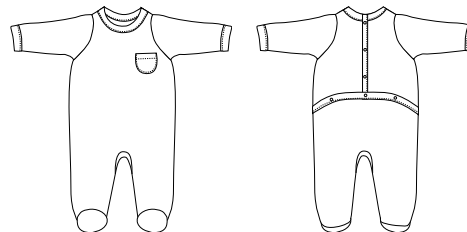

naissance et 6 mois

à revers

pyjama

devant

dos

de 1 à 6 mois

ouverture devant avec  
boutons pressions sur toute la hauteur

devant

dos

de 9 à 24 mois

ouverture pont au dos  
avec boutons pressions

bavoir

0/6 m et 12/18 m

fermeture auto agrippante  
sur le côté

bandana

taille unique