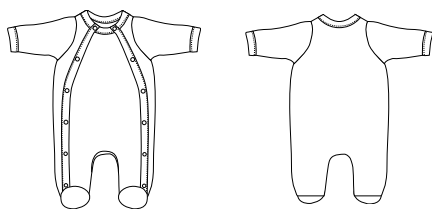

devant

dos

de 1 à 6 mois

ouverture devant avec
boutons pressions sur toute la hauteur