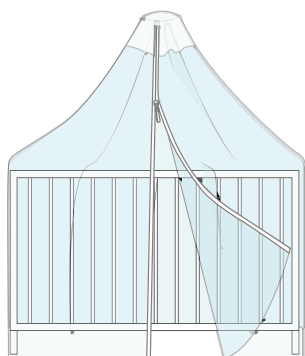

moustiquaire ciel de lit

maillage ultra fin
bloque tous types d'insectes volants
ouverture zippée sur toute la hauteur
tirette zip phosphorescente

moustiquaire housse