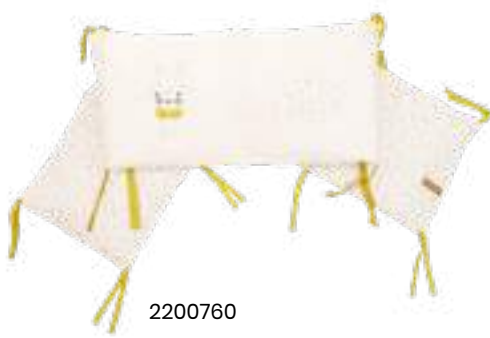

3 700948 331095

nid d'ange

2200759

3 700948 331101

tour de lit 30x180 cm

2200760

3 700948 331118

couverture 75x100 cm